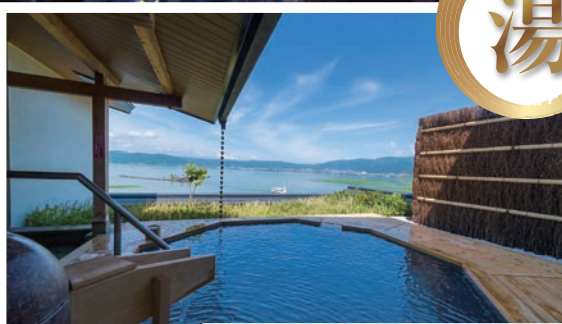

上諏訪温泉 冬の宿泊 キャンペーン

2020
保存版

〔期間〕令和2年1月5日(日)～3月31日(火)

ご宿泊で素敵なプレゼント！

キャンペーン期間中、
諏訪湖温泉旅館協同組合加盟の旅館ご宿泊のお客様へのうれしい三大特典
(加盟施設は裏面をご覧ください)

特典
1

2020年 **花火観覧チケット**

抽選で当たる

棧敷席

- 上諏訪温泉宿泊感謝イベント (7/26)
- 諏訪湖祭湖上花火大会 (8/15)
- 全国新作花火競技大会 (9/5)

合計 **75組 150名様**

【応募方法】ご宿泊の宿に備え付けの応募用紙にご記入の上、フロントにお出し下さい。

特典
2

周辺観光でお得に使える
「キャンペーンカード」プレゼント！

上諏訪温泉各館自慢の日帰り温泉や諏訪湖畔の有名美術館等でサービスを受けられる、お泊りの方限定の特典付きカード

特典
3

お出かけの際も安心！
手荷物預かりサービス+
次にお泊りの旅館へ
手荷物配送サービス！

※諏訪湖温泉旅館協同組合加盟の旅館へ連泊の方に限ります

湯