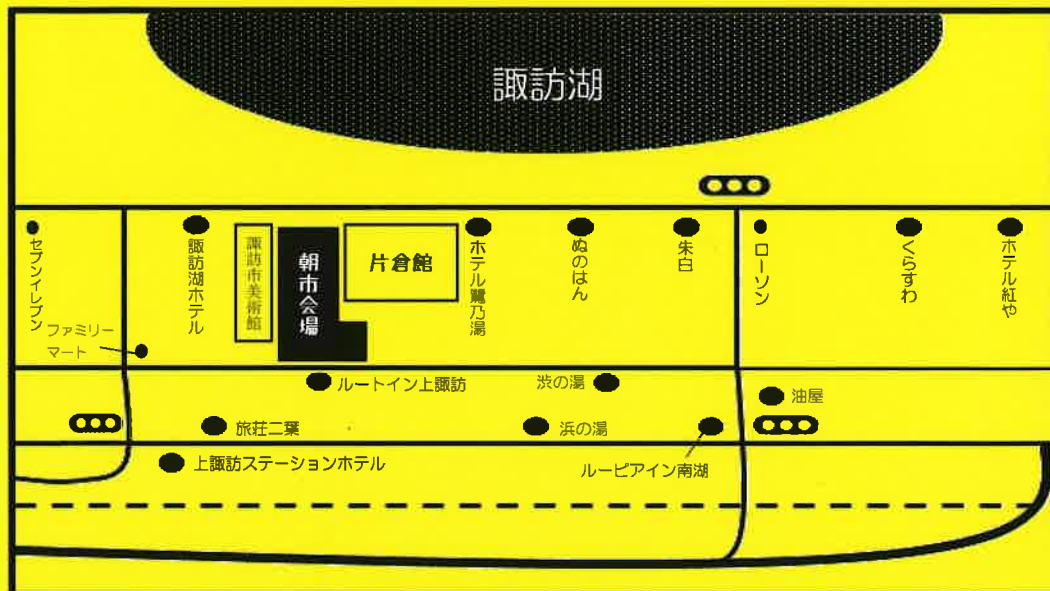

(9/2は新作花火大会の翌日の為、行いません。)

☆雨天開催☆ただし、やむを得ない雨天の場合は中止となる場合がございます。

[Facebook](#)

「上諏訪温泉朝市」で検索!

☆随時更新予定☆

お問合せ先

上諏訪温泉朝市の会受付事務局

(一社) 諏訪湖温泉旅館組合