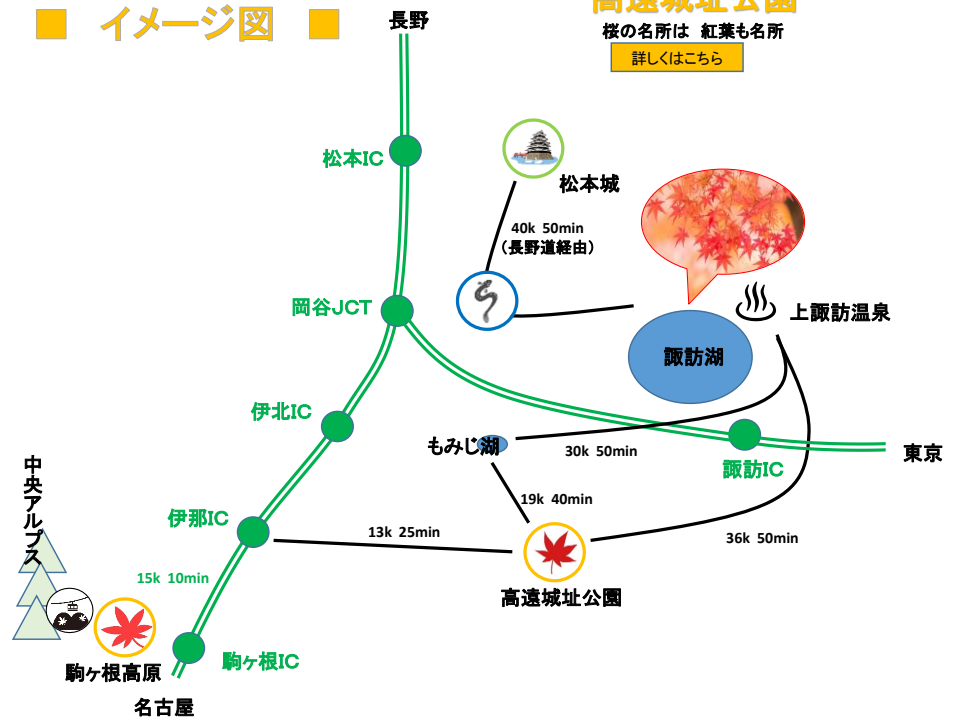

**諏訪湖**  
諏訪盆地にも紅葉シーズン到来

**上諏訪温泉**

お宿一覧

紅葉と漆黒の城とのコントラスト

出早公園

ちょっと贅沢  
うなぎの昼食

## イメージ図

QRコード

**紅葉情報**  
(長野県)

QRコード

**諏訪の紅葉情報**