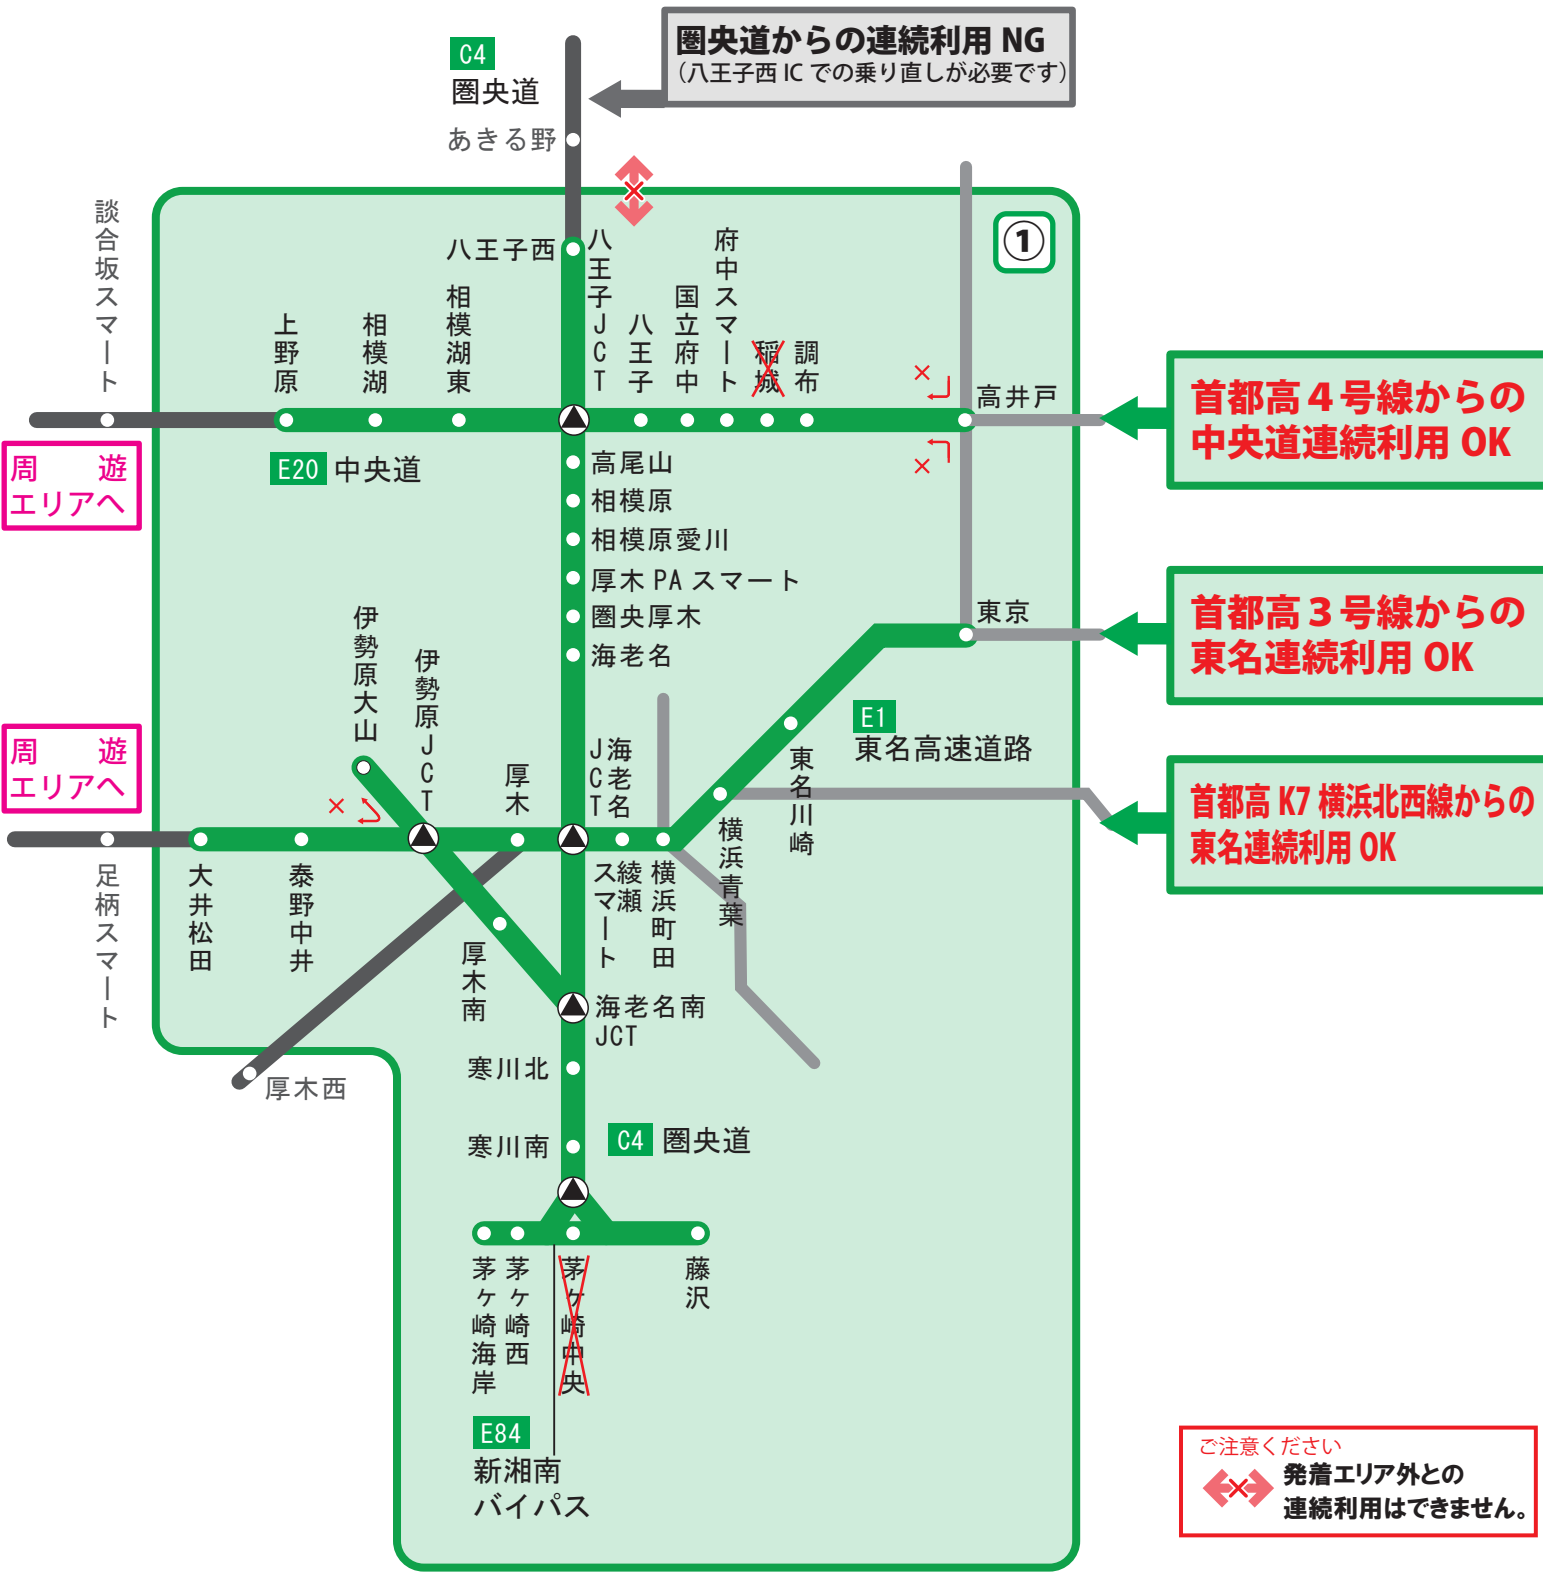

# 発着エリア

**圏央道からの連続利用 NG**  
(八王子西 IC での乗り直しが必要です)

**首都高 4号線からの中央道連続利用 OK**

**首都高 3号線からの東名連続利用 OK**

**首都高 K7 横浜北西線からの東名連続利用 OK**

ご注意ください  
 発着エリア外との連続利用はできません。

周遊エリアへ

周遊エリアへ