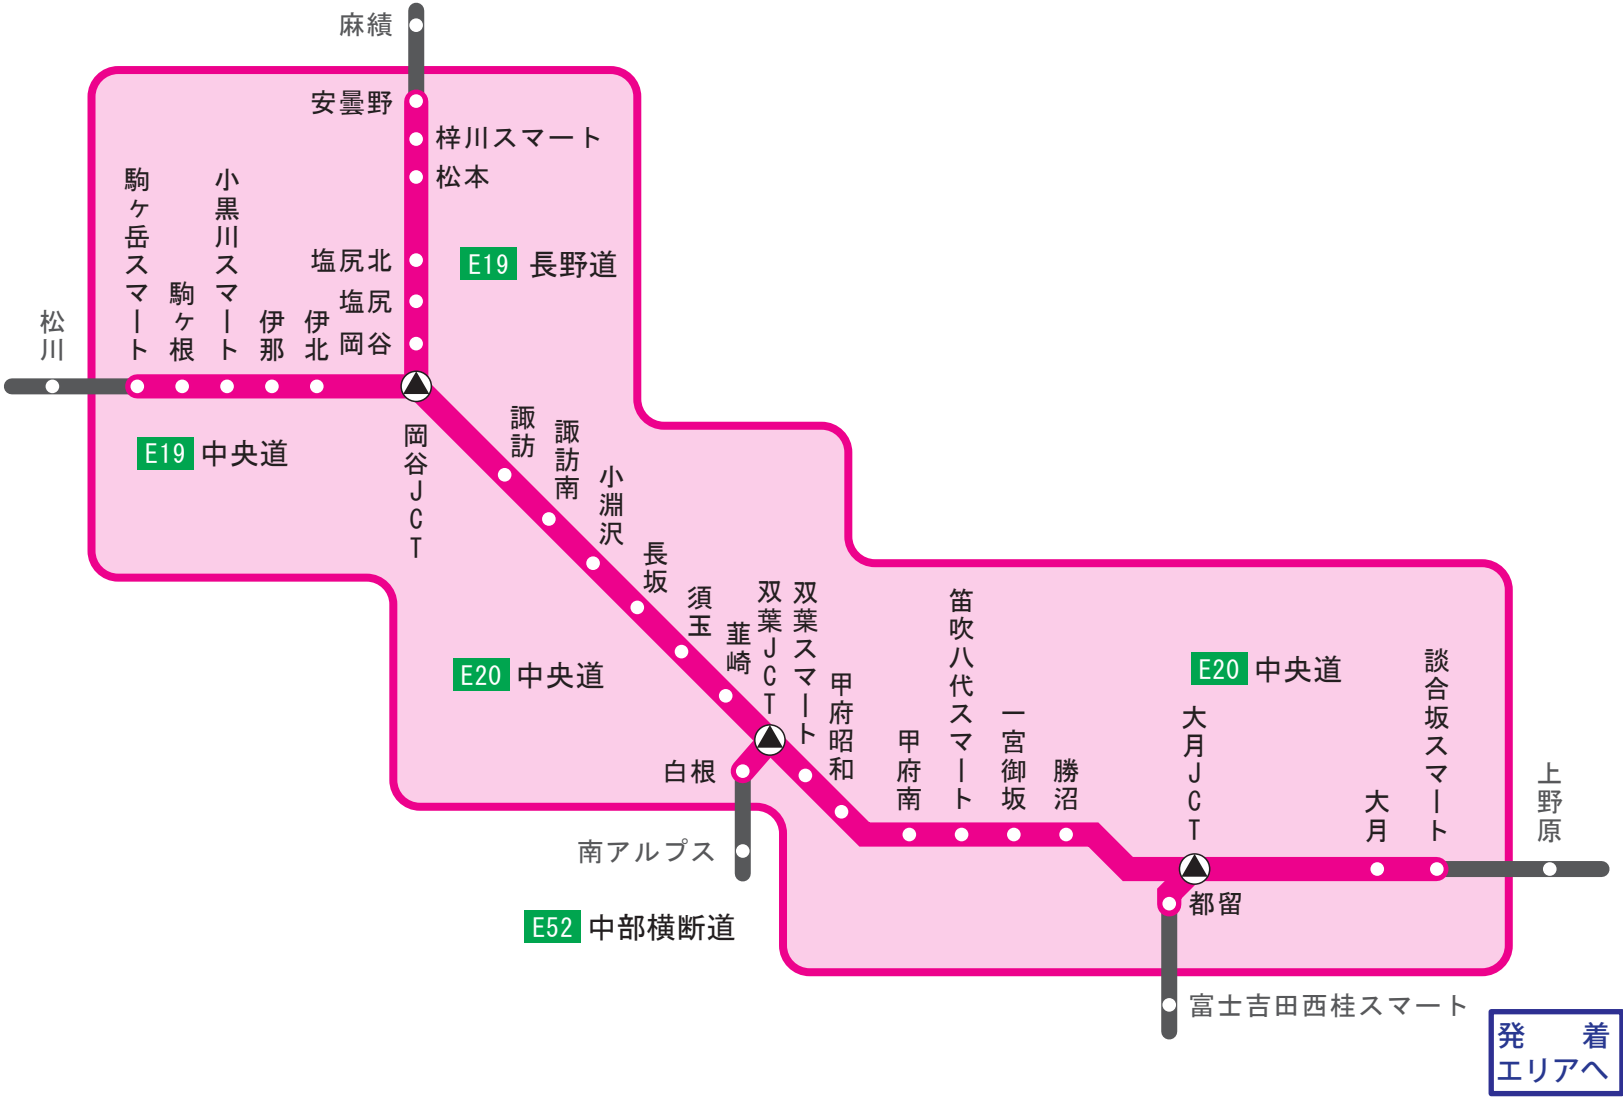

A: 周遊エリア

上信越自動車道はご利用いただけませんので、往路・復路では必ず中央自動車道経由でご利用ください。